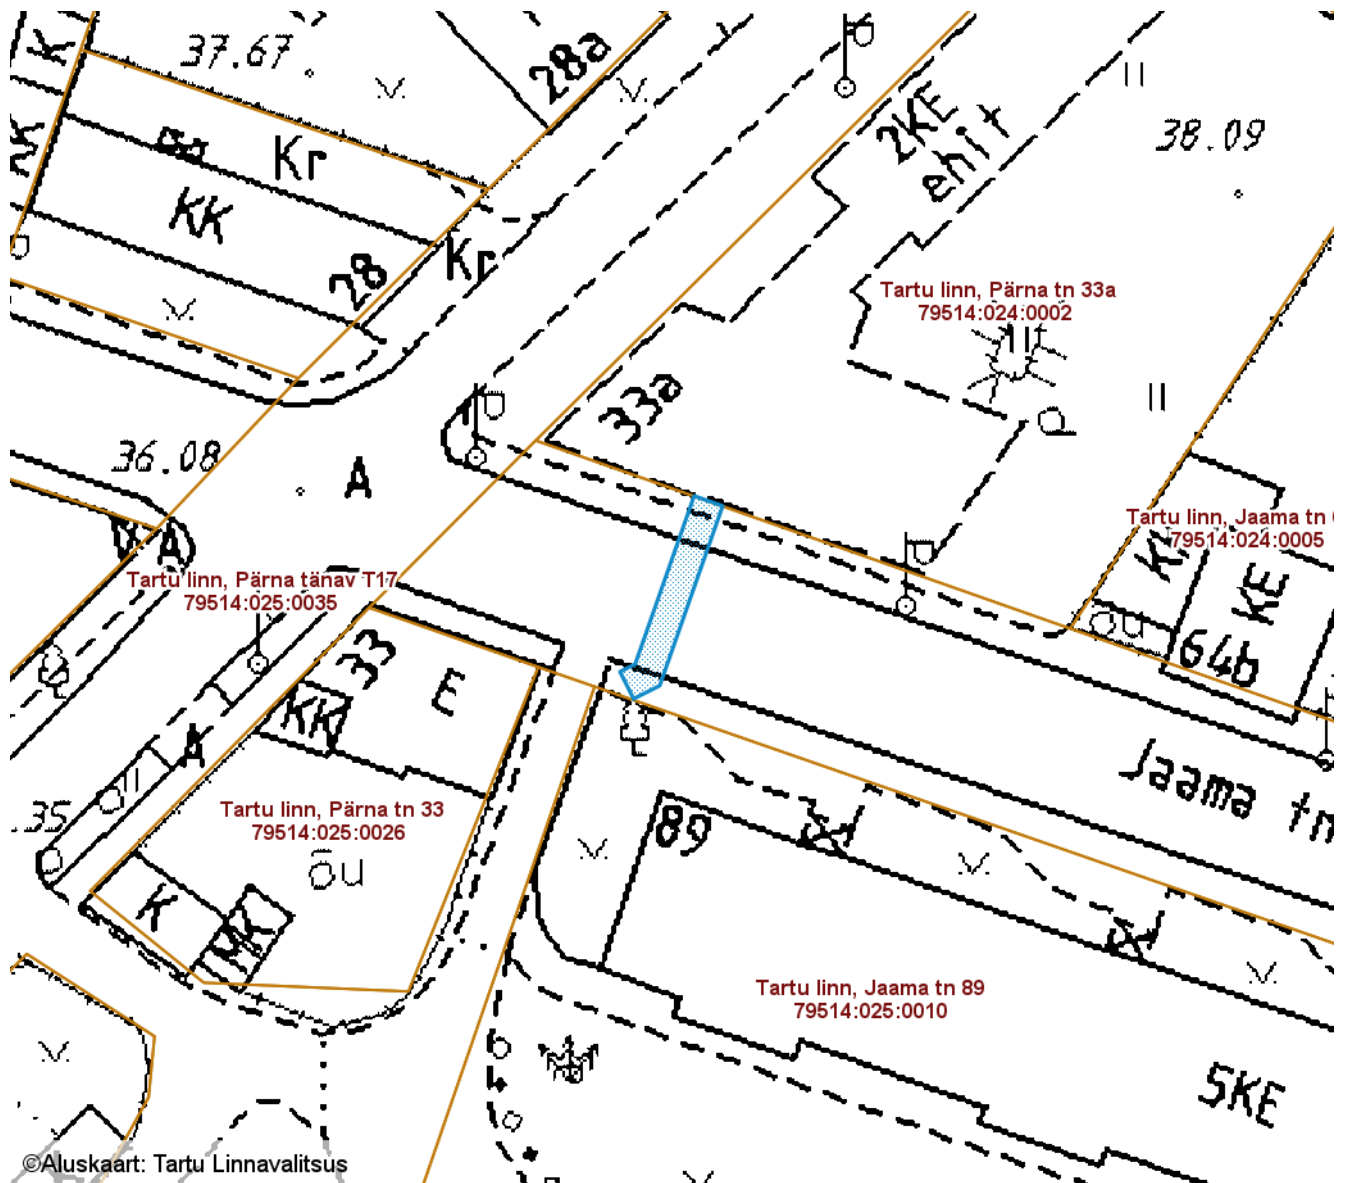

ISIKLIKU KASUTUSÕIGUSEGA KOORMATAVA

ALA SKEEM

Tartu linn, Jaama tänav T89 (79514:025:0038)

M 1 : 500

— Isikliku kasutusõigusega seatav
maa-ala 27 m²
(Sideehitis)

Nr	X	Y
1	6474674.78	660436.11
2	6474675.64	660437.83
3	6474687.51	660442.00
4	6474688.17	660440.11
5	6474677.07	660436.21
6	6474676.56	660435.21